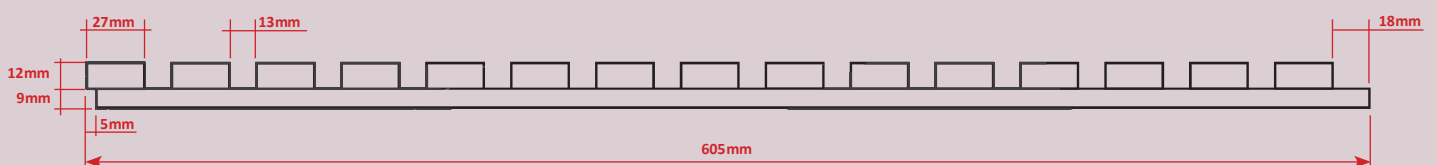

Specifikation

Material Bärplatta	Svart Filt (9 mm)
Material Ribbor	Mantlad MDF med Träkaraktär
Längd	2.400 mm
Bredd	600 mm
Djup	21 mm (MDF 12 mm + 9 mm Filt)
Ljuddämpande enligt EN 11654	Class B
Brandskydd enligt EN 13501-1	B1 (Flammskyddsmedel)
Montage	Limning, Skruvning
Förpackning	2 Styck/Paket (2,88 m ²)