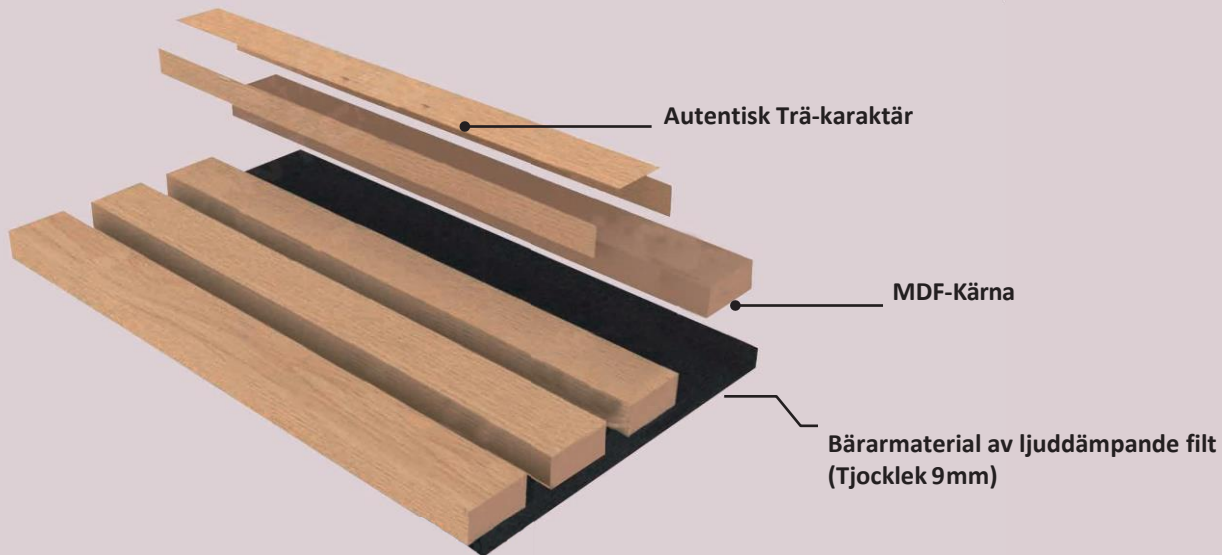

KLANGWUNDER

CLASSIC

AKUSTIK
PANEL

WALL!T®

DESIGNADE VÄGGPANELER

Produktegenskaper

Produktuppbyggnad

Fördelar

Förbättrad Rumsakustik (Brusreducering)
Ljudreducerande filt dämpar buller och reducerar ljud

Autentisk Trä-Karaktär (Ytbehandlad)
Moderna trädekorer, som passar alla boendestilar

Flammskyddsmedel och UV-beständig
Akustikfilten stoppar ljudet

Specifikation

Material Bärplatta	Svart Filt (9 mm)
Material Ribbor	Mantlad MDF med Träkaraktär
Längd	2.400 mm
Bredd	600 mm
Djup	21 mm (MDF 12 mm + 9 mm Filt)
Ljuddämpande enligt EN 11654	Class B
Brandskydd enligt EN 13501-1	B1 (Flammskyddsmedel)
Montage	Limning, Skruvning
Förpackning	2 Styck/Paket (2,88 m ²)