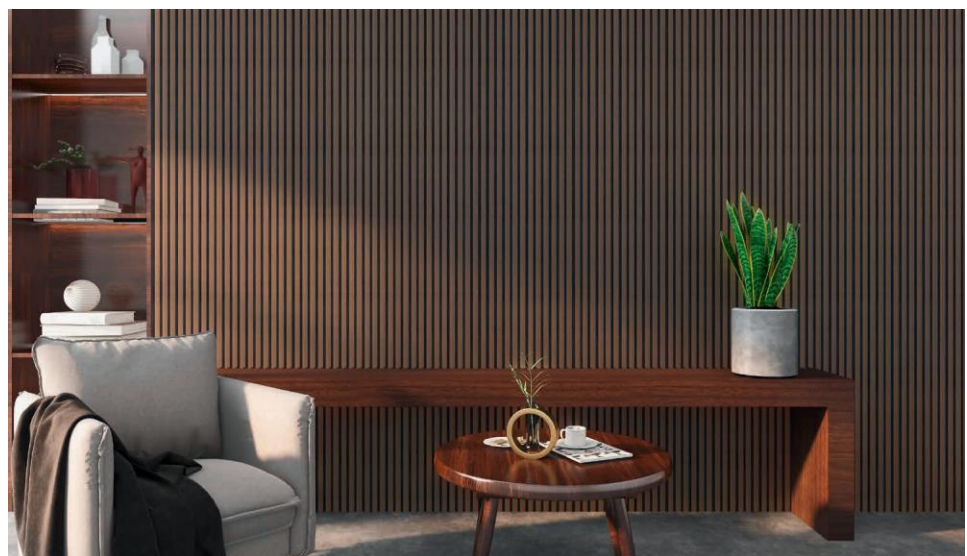

KLANGWUNDER

CLASSIC

SYMPHONY
Ek

THEATRE
Valnöt

OPERA
Mörk-Grå

KLANGWUNDER

CLASSIC

Alla bilder, grafiker och ikoner som visas omfattas av upphovsrätten för F.W Barth & Co. GmbH.
Vi rekommenderar alltid ett originalprov som jämförelse för att fastställa den exakta färgen.